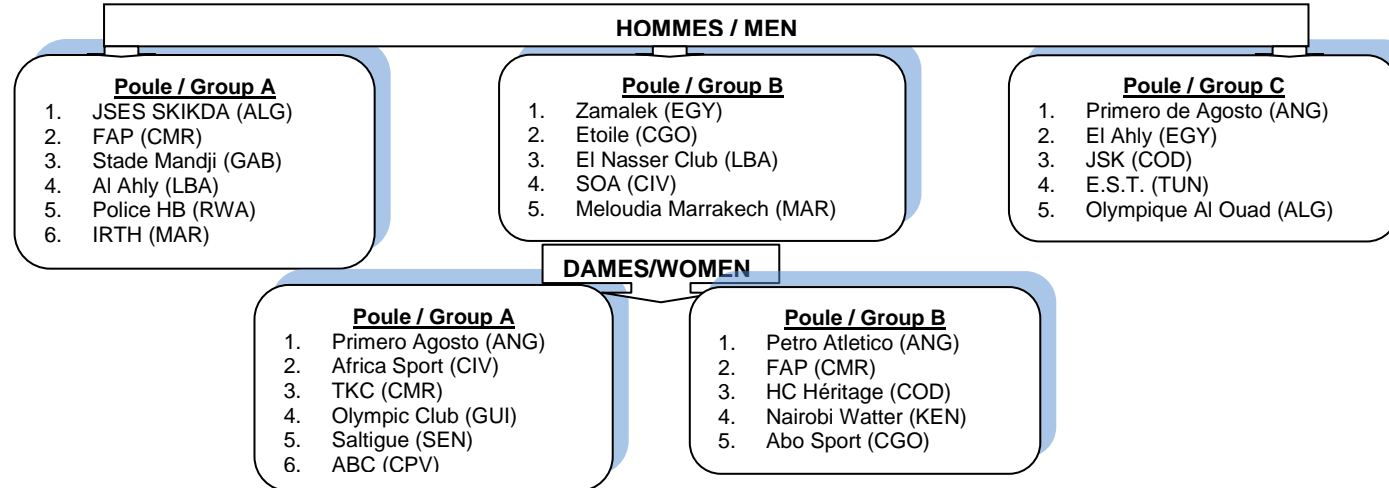

### CALENDRIER GENERAL / GENERAL CALENDAR

Date Date	Heure Time	N° No	Salle du Complexe Hall of the Complexe	Gr Gr	Cat Cat	Heure Time	N° No	Salle Dredeb Dredeb Hall	Gr Gr	Cat Cat
15/11	18.00	2	<b>OUVERTURE OFFICIELLE</b> IRTH (MAR) // POLICE (RWA)	A	H	15.00	1	SOA (CIV) // MARAKECH (MAR)	B	H
	19.00									
16/11	10.00	4	HERITAGE (COD) // ABO.S (CGO)	B	D	10.00	3	ABC (CPV) // AFRICA/ (CIV)	A	D
	12.00	6	ETOILE (CGO) // NASSER( LBA)	B	H	12.00	5	PRIMERO (ANG) // OLYMPIC (GUI)	A	D
	14.00	8	JS SKIKDA (ALG) // FAP (CMR)	A	H	14.00	7	OLYMPIQUE (ALG)//PRIMERO (ANG)	C	H
	16.00	10	STADE M (GAB) // AL AHLY (LBA)	A	H	16.00	9	PETRO (ANG) // NAIROBI (KEN)	B	D
	18.00	11	EST (TUN) // EL.AHLY (EGY)	C	H					
	20.00	12	TKC (CMR) // SALTIGUE (SEN)	A	D					
17/11	10.00	13	HERITAGE (COD) // PETRO (ANG)	B	D	10.00	15	SALTIGUE (SEN) // PRIMERO (ANG)	A	D
	12.00	14	PRIMERO (ANG) // EST (TUN)	C	H	12.00	17	OLYMPIC (GUI) // AFRICA S (CIV).	A	D
	14.00	16	EL NASSER (LBA) // ZAMALEK (EGY)	B	H	14.00	19	POLICE (RWA) // JS SKIKDA (ALG)	A.	H
	16.00	18	ALAHLY (LBA) // FAP (CMR)	A	H	16.00	21	JSK (COD) // OLYMPIQUE (ALG)	C	H
	18.00	20	ETOILE (CGO) // MARAKECH (MAR)	B	H	18.00	23	FAP (CMR) // ABO S. (CGO)	B	D
	20.00	22	IRTH (MAR) // STADE M (GAB).	A	H	20.00	24	ABC (CPV) // TKC (CMR)	A	D
18/11	8.00	25	EL AHLY (EGY) // JSK (COD)	C	H	10.00	26	OLYMPIC (GUI) // SALTIGUE (SEN)	A	D
	10.00	27	ABO S. (CGO) // PETRO (ANG)	B	D	12.00	28	PRIMERO (ANG) // ABC (CPV)	A	D
	12.00	29	ZAMALEK (EGY) // SOA (CIV)	B	H	14.00	30	FAP (CMR) // STADE M.(GAB)	A	H
	14.00	31	EST (TUN) // OLYMPIQUE (ALG)	C	H	16.00	32	NAIROBI // FAP (CMR)	B	D
	16.00	33	EL NASSER (LBA) // MARRAKECH (MAR)	B	H	18.00	34	AFRICA (CIV) // TKC (CMR)	A	D
	18.00	35	JS SKIKDA (ALG) // IRTH (MAR)	A	H					
	20.00	36	AL AHLY (LBA) // POLICE (RWA)	A	H					